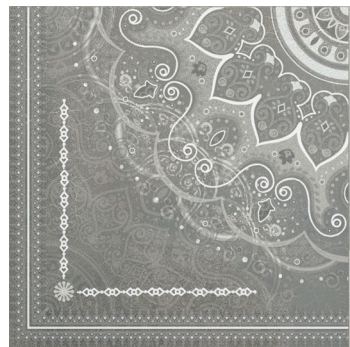

COLLECTION **5028** 50x50 | 

FLOOR TILE - PORCELAIN PAVIMENTO - PORCELÁNICO

Rectificado 5028 Gris 50x50 **B080**
5028 Gris 50,6x50,6 **B070**

Rectificado 5028 Grafito 50x50 **B080**
5028 Grafito 50,6x50,6 **B070**

Rosetón 5028 Grafito 50x50 **P214**

Ampliación Rosetón 5028 Grafito 50x50 **P202**

Cenefa 5028 Grafito 25x50 **P167**

Taco 5028 Grafito 25x25 **P158**

Rodapié 5028 Gris 7,8x50 * ** **P069**

Peldaño Vuelta 5028 Gris 50x50 * **P194**